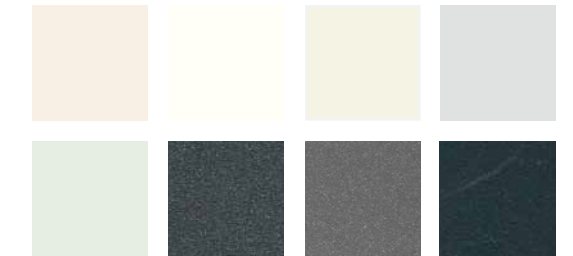

U herkent een origineel Allround serrezonwering aan het beeldmerk

Framekleuren

Het frame is in alle kleuren leverbaar en zelfs verkrijgbaar in een speciale lak met fijnstructuur. Kies de framekleur die het beste past bij de uitstraling van uw gevel en geef daarmee uw zonwering een luxe uitstraling. Hieronder een overzicht van diverse populaire framekleuren:

Doekkleuren

Het doek is in meerdere kleuren verkrijgbaar en kan op diverse manieren worden geconfectioneerd. Informeer naar de mogelijkheden bij uw adviseur. Hieronder een overzicht van diverse populaire doekkleuren: