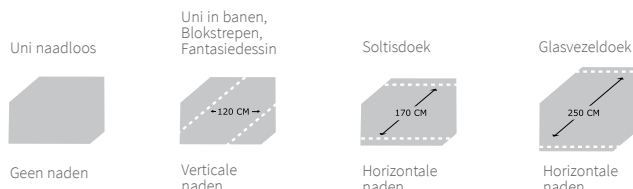

Lengte zonweringdoek (cm)

Uitval (cm)	Standaard		Extra doorval (max 125°)		Illustratie
	Uni naadloos	Uni in banen Blokstrepen Fantasiessin	Uni naadloos	Uni in banen Blokstrepen Fantasiessin	
100	154 101°	162 108°	192 125°	202 125°	
115	192 113°	180 90°	212 125°	202 123°	
135	192 91°	202 97°	212 103°	220 109°	
150	212 90°	220 94°	242 108°	252 114°	

Belangrijk:

goed advies is het halve werk!

De mogelijkheden voor buitenzonwering zijn enorm groot. Zonwering koopt u voor een lange periode. De keuze moet precies goed zijn. Laat u zich degelijk adviseren.