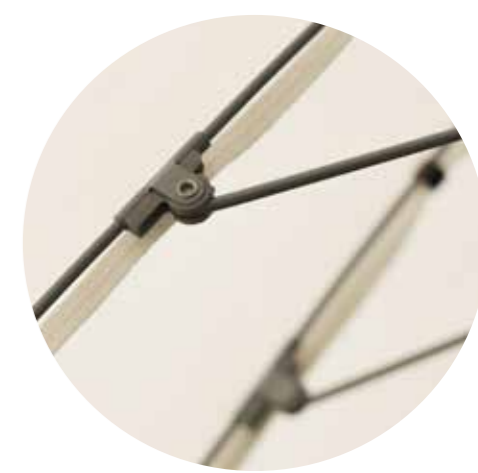

- 9 kg ø250
- A 260 cm
- B 209 cm
- C 116,5 cm

Specificaties

Gratis beschermhoes	✓
Zweefparasol	x
Middenmast	✓
Telescopische mast	x
Verlichting inbegrepen	x
Kleurvast doek	✓
Mast in 2 delen	✓
Kantelbaar	✓
Draaibaar	x
Zijwaarts kantelbaar	x
Volant	x
Bediening	Lierwerk
Gewicht doek per m²	210 gram
Geïntegreerde baleinveren	x
Aantal baleinen	24
Sluit boven de tafel	✓
Mastdiameter	38.5 mm
Bedrukking mogelijk	x

Artikelnummer	Omschrijving	Prijs in € excl. BTW	Prijs in € incl. BTW
528.25.kleurcode	Vaticano ø250 cm	164,46	199,00
527.38.55	Grondanker Vaticano RVS	63,64	77,00
535.56.01	Granieten voet 55 kg	147,93	179,00
528.41.99	Harsomgoten betonvoet 40 kg	81,82	99,00
535.24.54	Accento click-on lamp	74,34	89,95