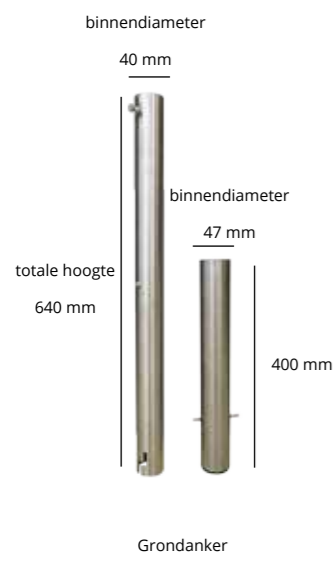

SOLERO VATICANO

Ø250 CM

De Solero Vaticano is een unieke combinatie van een fris en toch klassiek ontwerp. Deze parasol neemt weinig ruimte in beslag, terwijl de spanwijdte en het kantelbare doek altijd volop schaduw bieden.

Een spanwijdte van 250cm laat zich zelden zo lichtgewicht bedienen. De Vaticano is bescheiden in bediening, maar grandioos in zijn prestaties. Natuurlijk ontvangt u van ons een stijlvolle grijze beschermhoes bij uw bestelling.

De Solero Accento click-on lamp past om de mast van de Vaticano, het is een leuke aanvulling waardoor de parasol

nog net even wat extra uitstraling krijgt. Als u de lamp naar beneden richt kunt u er gemakkelijk onder lezen, maar als u de Accento omdraait heeft u indirecte sfeerverlichting, ideaal om de zomeravonden wat langer te laten duren.

- 9 kg ø250
- A 260 cm
- B 209 cm
- C 116,5 cm

Specificaties

Gratis beschermhoes	✓
Zweefparasol	x
Middenmast	✓
Telescopische mast	x
Verlichting inbegrepen	x
Kleurvast doek	✓
Mast in 2 delen	✓
Kantelbaar	✓
Draaibaar	x
Zijwaarts kantelbaar	x
Volant	x
Bediening	Lierwerk
Gewicht doek per m ²	210 gram
Geïntegreerde baleinveren	x
Aantal baleinen	24
Sluit boven de tafel	✓
Mastdiameter	38.5 mm
Bedrukking mogelijk	x