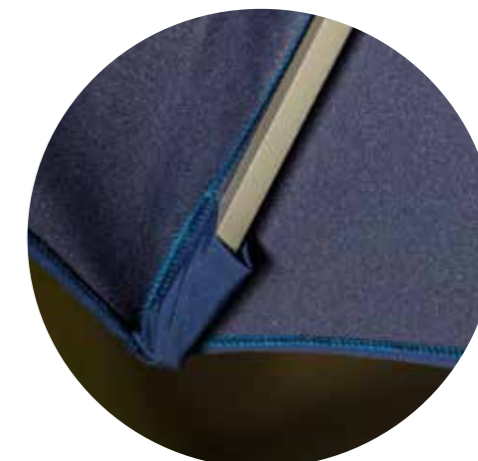

Specificaties

Gratis beschermhoes	✓
Zweefparasol	x
Middenmast	✓
Telescopische mast	x
Verlichting inbegrepen	x
Kleurvast doek	✓
Mast in 2 delen	✓
Kantelbaar	x
Draaibaar	x
Zijwaarts kantelbaar	x
Volant	x
Bediening	Lierwerk
Gewicht doek per m²	300 gram
Geïntegreerde baleinveren	x
Aantal baleinen	8
Sluit boven de tafel	✓
Mastdiameter	38 mm
Bedrukking mogelijk	✓

Artikelnummer	Omschrijving	Prijs in € excl. BTW	Prijs in € incl. BTW
528.30.kleurcode	Teatro ø 270 cm	147,93	179,00
527.40.99	Vulbare voet Teatro	33,02	39,95
527.38.55	Grondanker Teatro	63,64	77,00
535.56.01	Granieten voet 55 kg	147,93	179,00
528.41.99	Harsomgoten betonvoet 40 kg	81,82	99,00
535.24.54	Accento click-on lamp	74,34	89,95