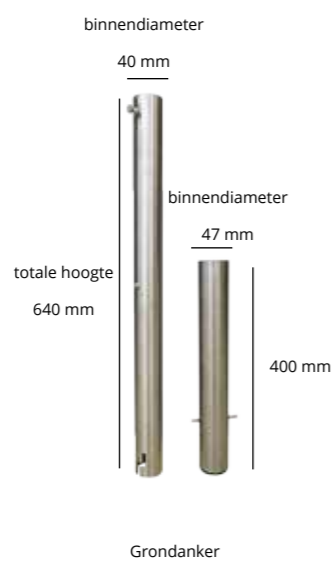

SOLERO TEATRO

Ø270 CM

De Solero Teatro, de meest mobiele van het Solero gamma, heeft een doekdoorsnede van 270cm en biedt u dus ruim voldoende schaduw. Omdat deze parasol relatief licht is, kunt u hem bovendien gemakkelijk verplaatsen.

De Teatro is op verschillende manieren stevig te bevestigen, u kunt bijvoorbeeld kiezen voor een vulbare voet welke vrijdbaar is, een grondanker dat u met beton in de grond stort, of een granieten voet van 40 kg met wieltjes. Het is natuurlijk aan u om te beslissen welke voet het gemakkelijkst werkt op uw terras.

8 kg ø270

- A 251,5 cm
- B 202 cm
- C 110 cm

- Naturel 40
- Taupe 144
- Antraciet 197
- Rood 123
- Marine 125
- Zwart 150

Specificaties

Gratis beschermhoes	✓
Zweefparasol	x
Middenmast	✓
Telescopische mast	x
Verlichting inbegrepen	x
Kleurvast doek	✓
Mast in 2 delen	✓
Kantelbaar	x
Draaibaar	x
Zijwaarts kantelbaar	x
Volant	x
Bediening	Lierwerk
Gewicht doek per m ²	300 gram
Geïntegreerde baleinveren	x
Aantal baleinen	8
Sluit boven de tafel	✓
Mastdiameter	38 mm
Bedrukking mogelijk	✓