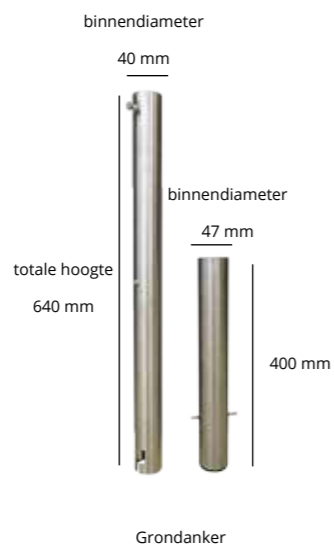

# SOLERO SUBLIMO

200X200 CM EN Ø300 CM

*Een parasol die zijn naam eer aandoet. De Sublimo heeft een eigentijds en strak ontwerp met prachtige lijnen die uw tuin, balkon of terras direct een nóg beter uiterlijk geeft. Deze trendy parasol is voorzien van vier of zes baleinen en is ontzettend eenvoudig te bedienen.*

De Sublimo is verkrijgbaar in twee afmetingen, 200x200cm vierkant, of ø 300cm rond. Deze parasols worden geleverd met een perfect passende grijze beschermhoes. De vierkante variant is uitgevoerd met 4 baleinen, de ronde heeft er 6, verder zijn er geen verschillen tussen de twee modellen.

Elk metalen onderdeel van de Sublimo is geanodiseerd. Door een speciale behandeling wordt het metaal voorzien van een mooie roest- en slijtbestendige laag die licht glanst.

De Sublimo is op verschillende manieren stevig te bevestigen, u kunt bijvoorbeeld kiezen voor een vulbare voet welke verrijdbaar is, een grondanker dat u met beton in de grond stort, of een granieten voet van 40 kg met wieltjes. Het is natuurlijk aan u om te beslissen welke voet het gemakkelijkst past op uw terras.

#### Specificaties

Gratis beschermhoes	✓
Zweefparasol	x
Middenmast	✓
Telescopische mast	x
Verlichting inbegrepen	x
Kleurvast doek	✓
Mast in 2 delen	x
Kantelbaar	x
Draaibaar	x
Zijwaarts kantelbaar	x
Volant	x
Bediening	Push up
Gewicht doek per m <sup>2</sup>	210 gram
Geïntegreerde baleinveren	✓
Aantal baleinen	4 of 6
Sluit boven de tafel	✓
Mastdiameter	38mm
Bedrukking mogelijk	✓