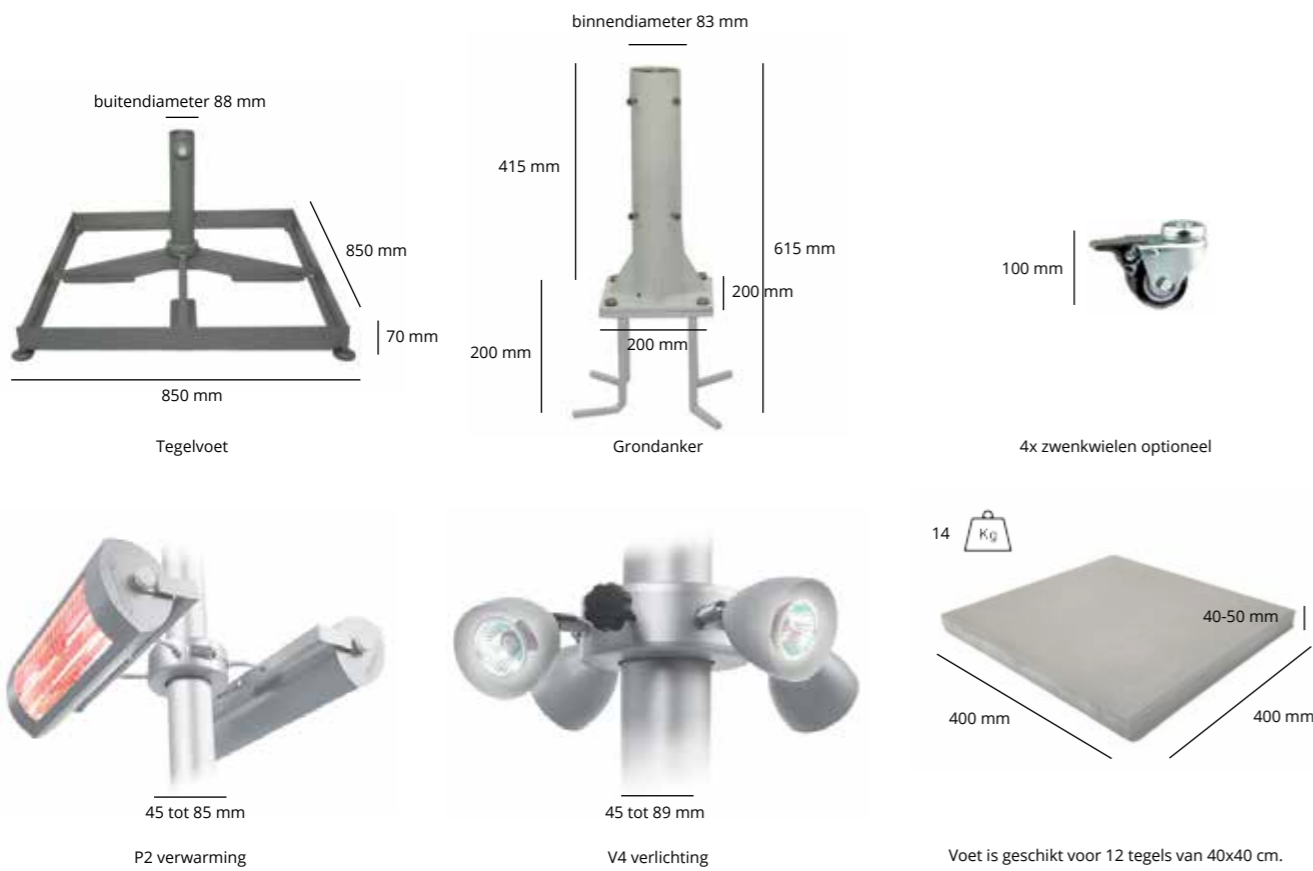

Ondanks zijn grootte laat de Maestro zich kinderlijk eenvoudig bedienen. Door één persoon, zonder kracht te hoeven zetten. Het slimme bedieningsmechanisme bespaart u het zware werk.

De Maestro parasol is uitgerust met een telescopische mast, dit houdt in dat de mast naar beneden zakt wanneer hij wordt geopend en weer stijgt zodra hij gesloten wordt. Een groot voordeel, vooral voor horeca, geen gesleep met meubilair, dit kan gewoon blijven staan.

34 kg	300x400	400x400
A	295 cm	310 cm
B	207 cm	220 cm
C	372 cm	385 cm
D	59 cm	85 cm
E	20cm	20 cm

Specificaties	
Gratis beschermhoes	✓
Zweefparasol	x
Middenmast	✓
Telescopische mast	✓
Verlichting inbegrepen	x
Kleurvast doek	✓
Mast in 2 delen	x
Kantelbaar	x
Draaibaar	x
Zijwaarts kantelbaar	x
Volant	✓
Bediening	Lierwerk
Gewicht doek per m ²	300 gram
Geïntegreerde baleinveren	x
Aantal baleinen	8
Sluit boven de tafel	✓
Mastdiameter	81 mm
Bedrukking mogelijk	✓