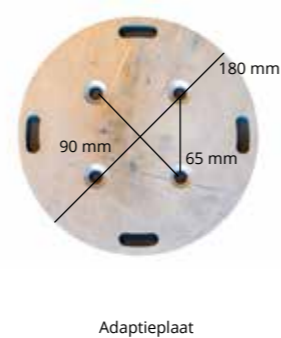

U kunt bij de Solero Fratello kiezen uit verschillende bevestigingsopties: een tegelstandaard, grondanker of ingraafvoet. Bovendien kunt u de parasol op een bestaande betonnen vloer bevestigen met een adaptieplaat. De tegelvoet is eventueel nog uit te breiden met zwenkwielen waardoor u de parasol eenvoudig kunt verplaatsen.

33 kg	300x300
A	264,5 cm
B	204,5 cm
C	268 cm
D	40 cm

Specificaties	
Gratis beschermhoes	✓
Zweefparasol	✓
Middenmast	x
Telescopische mast	x
Verlichting inbegrepen	✓
Kleurvast doek	✓
Mast in 2 delen	x
Kantelbaar	✓
Draaibaar	✓
Zijwaarts kantelbaar	✓
Volant	x
Bediening	Lierwerk
Gewicht doek per m ²	300 gram
Geïntegreerde baleinveren	✓
Aantal baleinen	8
Sluit boven de tafel	✓
Mastdiameter	90 mm
Bedrukking mogelijk	✓ op 3 zijden