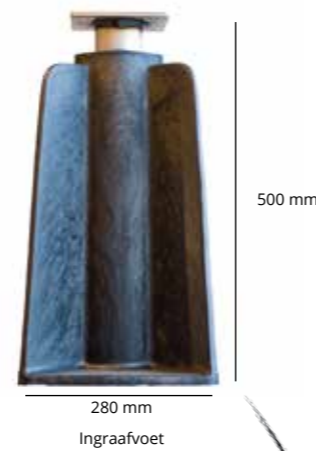

U kunt bij de Solero Fratello kiezen uit verschillende bevestigingsopties: een tegelstandaard, grondanker of ingraafvoet. Bovendien kunt u de parasol op een bestaande betonnen vloer bevestigen met een adaptieplaat. De tegelvoet is eventueel nog uit te breiden met zwenkwielen waardoor u de parasol eenvoudig kunt verplaatsen.

33 kg	300x300
A	264,5 cm
B	204,5 cm
C	268 cm
D	40 cm

Specificaties	
Gratis beschermhoes	✓
Zweefparasol	✓
Middenmast	x
Telescopische mast	x
Verlichting inbegrepen	✓
Kleurvast doek	✓
Mast in 2 delen	x
Kantelbaar	✓
Draaibaar	✓
Zijwaarts kantelbaar	✓
Volant	x
Bediening	Lierwerk
Gewicht doek per m ²	300 gram
Geïntegreerde baleinveren	✓
Aantal baleinen	8
Sluit boven de tafel	✓
Mastdiameter	90 mm
Bedrukking mogelijk	✓ op 3 zijden