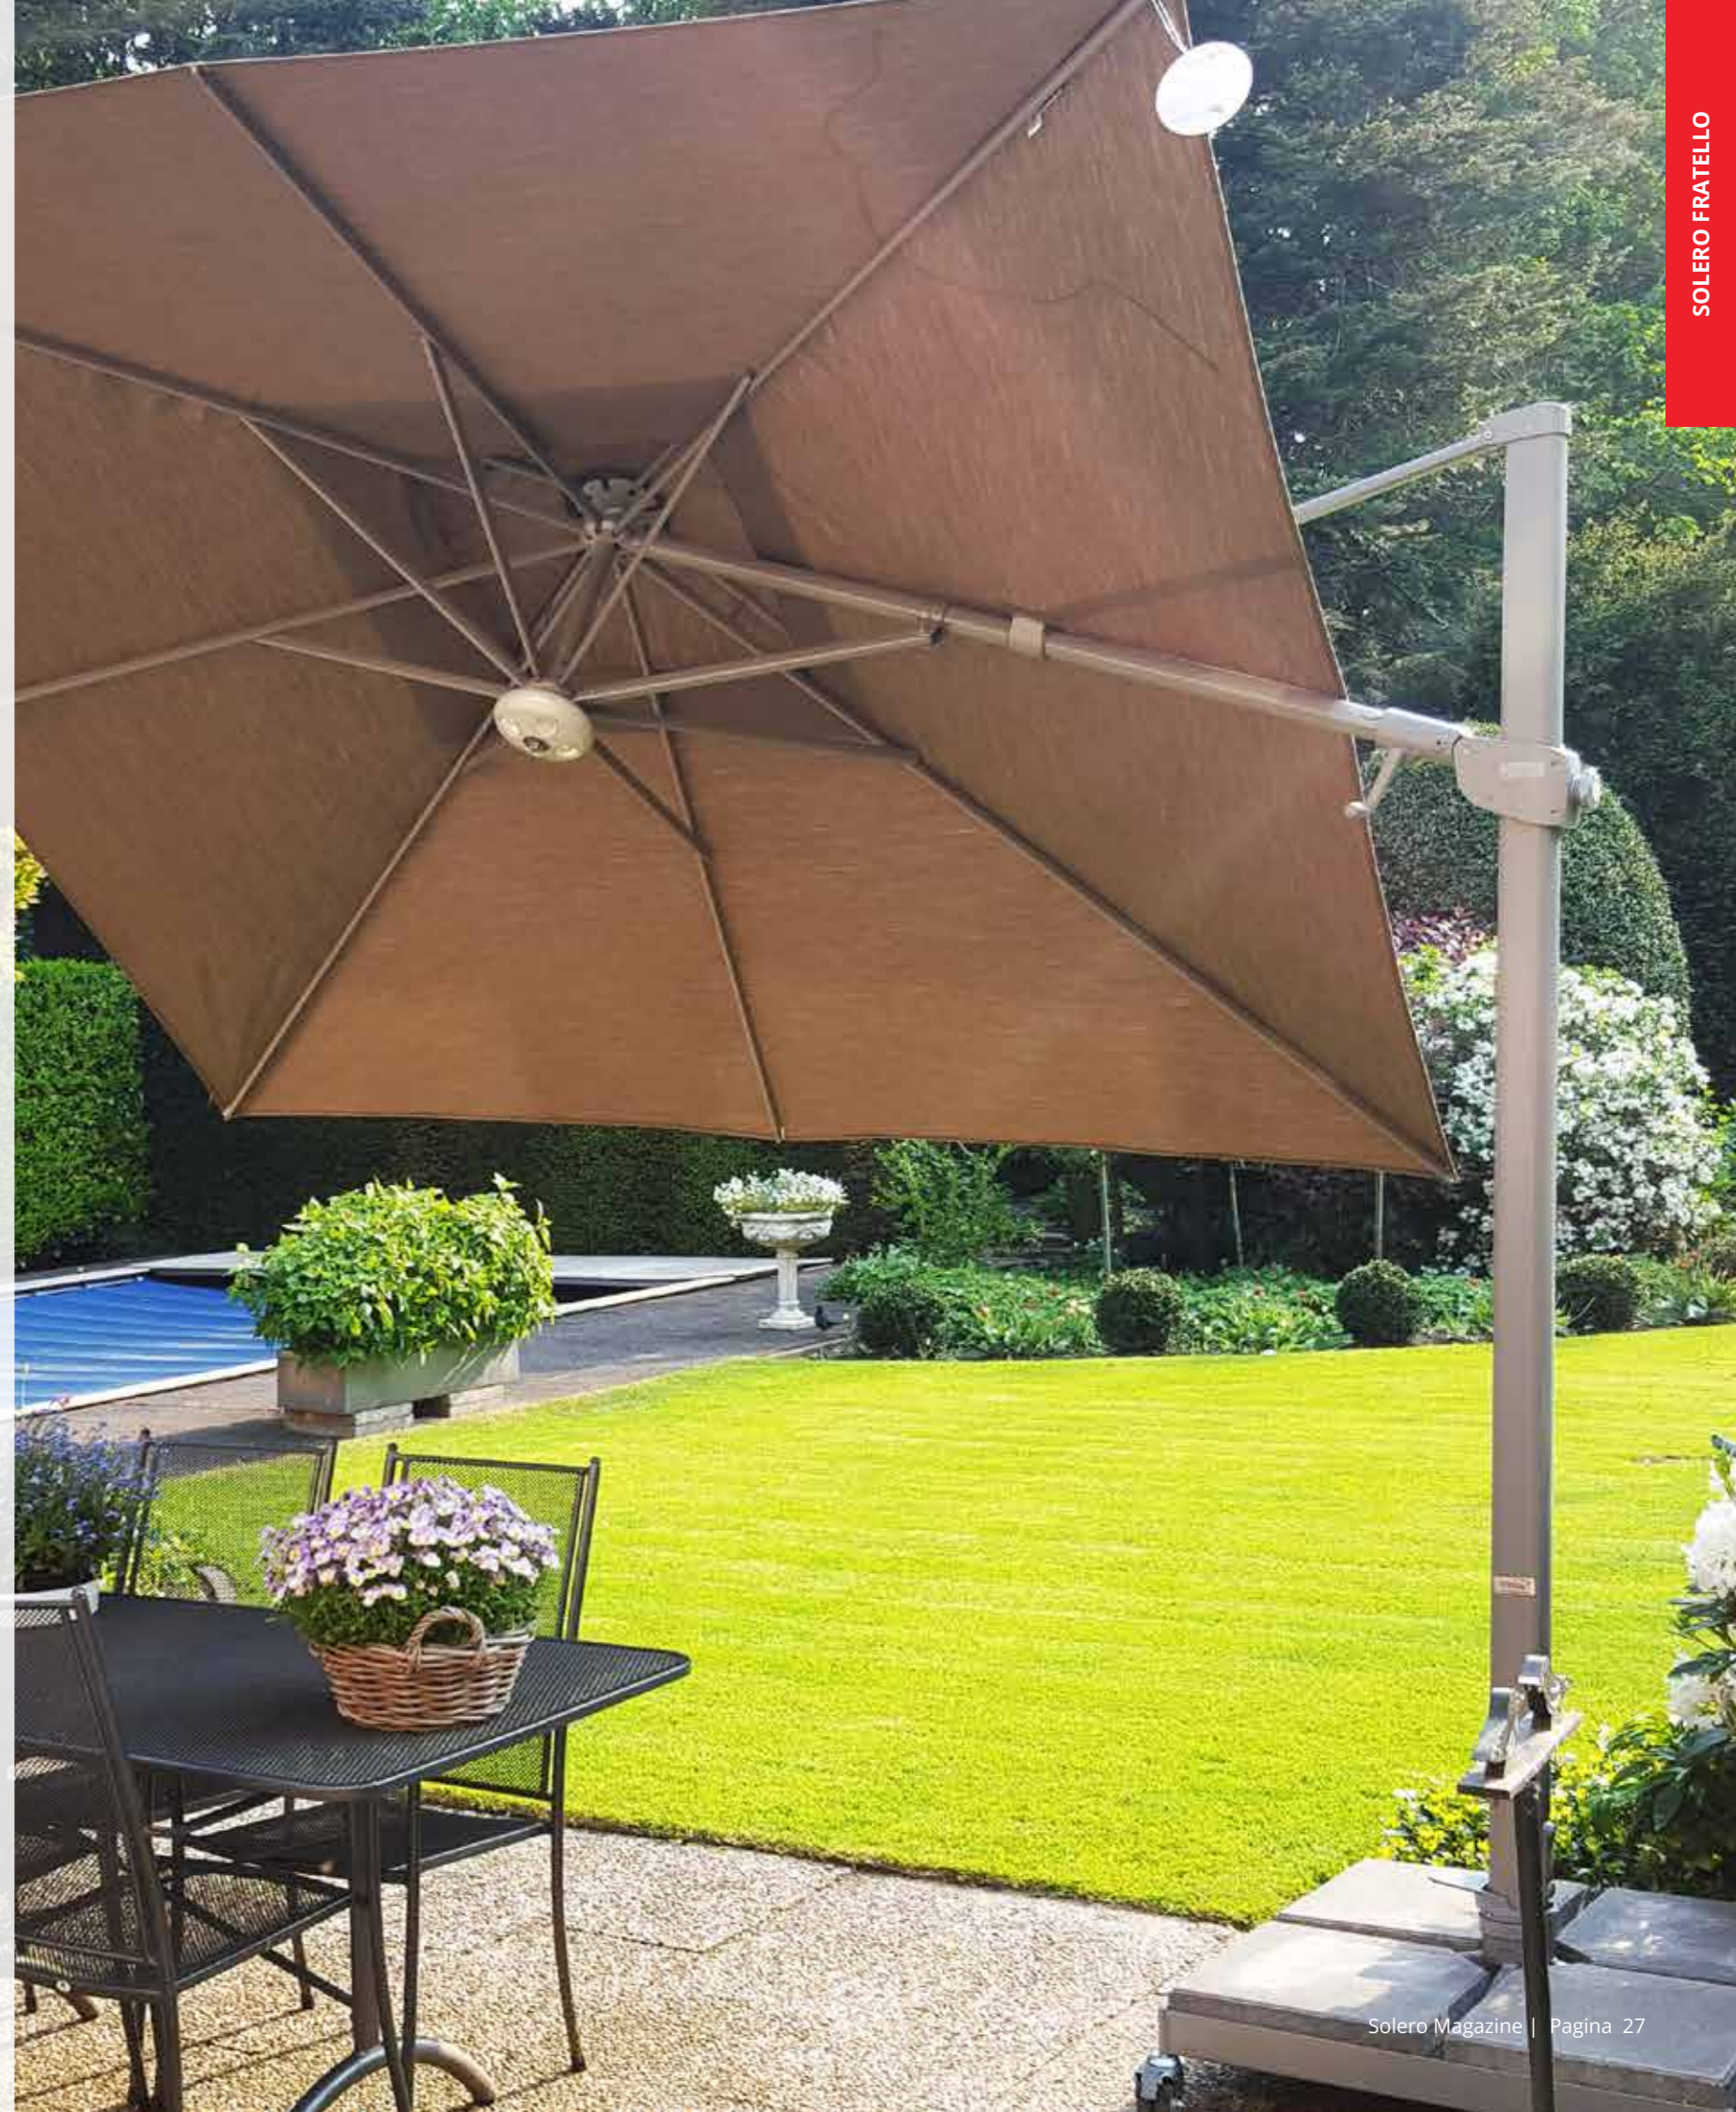

Het vrijhangende ontwerp van de Fratello zorgt dat deze grote parasol toch onopvallend is. U geniet van overdekking, terwijl de mast amper zichtbaar staat opgesteld. Natuurlijk laat het geïntegreerde lierwerk zich elegant bedienen.

Het Solero O'Bravia parasoldoek is van een opperbeste kwaliteit en natuurlijk kleurvast, ook na enkele warme zomers behoudt Fratello zijn mooie diepe tint.

Door maximaal gebruik te maken van uw buitenruimte bedekt u een groot oppervlak. In praktisch elke stand levert het grote doek een behoorlijke oppervlakte aan schaduw.

U kunt bij de Solero Fratello kiezen uit verschillende bevestigingsopties: een tegelstandaard, grondanker of ingraafvoet. Bovendien kunt u de parasol op een bestaande betonnen vloer bevestigen met een adaptieplaat. De tegelvoet is eventueel nog uit te breiden met zwenkwielen waardoor u de parasol eenvoudig kunt verplaatsen.

De Fratello wordt geleverd met een gratis snoerlose sfeerverlichting, die u met één klik onder de parasol kunt bevestigen. Deze bijzondere Solero Accento wordt geleverd met een oplader. Hiermee kunt u de hoogwaardige batterijen in enkele uren vol laden.