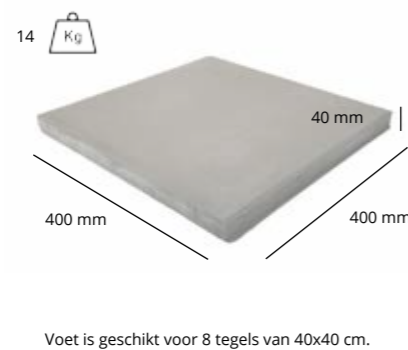

Artikelnummer	Omschrijving	Prijs in € excl. BTW	Prijs in € incl. BTW
532.83.kleurcode	Fratello 300x300 cm	701,65	849,00
532.33.99	Tegelvoet	147,93	179,00
532.34.99	Grondanker	70,25	85,00
532.13.50	Ingraafvoet Fratello + adaptie	121,90	147,50
535.64.99	Zwenkwielen 4 stuks	74,38	90,00
535.24.54	Accento click-on lamp	gratis bij aankoop	gratis bij aankoop
667.21.45	Caloria heater	zie prijzen op pagina 68+69	zie prijzen op pagina 68+69
532.15.50	Adaptieplaat Fratello	23,55	28,50