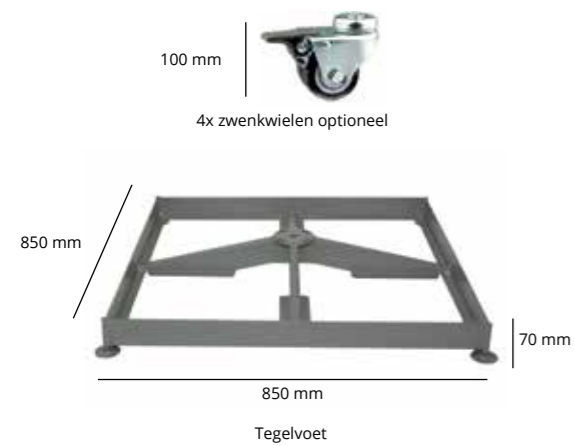

U kunt bij de Solero Fratello kiezen uit verschillende bevestigingsopties: een tegelstandaard, grondanker of ingraafvoet. Bovendien kunt u de parasol op een bestaande betonnen vloer bevestigen met een adaptieplaat. De tegelvoet is eventueel nog uit te breiden met zwenkwielen waardoor u de parasol eenvoudig kunt verplaatsen.

33 kg	300x300
A	264,5 cm
B	204,5 cm
C	268 cm
D	40 cm

Specificaties	
Gratis beschermhoes	✓
Zweefparasol	✓
Middenmast	x
Telescopische mast	x
Verlichting inbegrepen	✓
Kleurvast doek	✓
Mast in 2 delen	x
Kantelbaar	✓
Draaibaar	✓
Zijwaarts kantelbaar	✓
Volant	x
Bediening	Lierwerk
Gewicht doek per m ²	300 gram
Geïntegreerde baleinveren	✓
Aantal baleinen	8
Sluit boven de tafel	✓
Mastdiameter	90 mm
Bedrukking mogelijk	✓ op 3 zijden