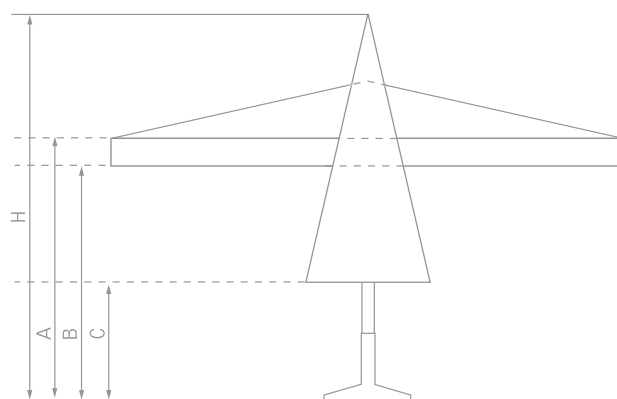

Maten

	200x300	300x400
Afstand in cm		
A	230	240
B	210	215
C	95	40
H	280	300

Prijzen

Afmeting in cm	Prijsklasse doekkleuren	Prijs in € excl. BTW	Prijs in € incl. 21% BTW
200 x 300	A	350,00	423,50
300 x 400	A	470,00	568,70
	B	530,00	641,30
	C	740,00	895,40
Opties			
beschermhoes 2 x 3	€	65,00	€ 78,65
beschermhoes 3 x 4	€	65,00	€ 78,65
grondanker Patio (2 x 3)		€ 61,57	€ 74,50
grondanker Presto (3 x 4)		111,57	135,00
vulbare voet Patio	€	66,07	€ 79,94

Specificaties

Beschermhoes	Los te bestellen
Zweefparasol	✗
Middenmast	✓
Telescopische mast	✗
Verlichting inbegrepen	✗
Kleurvast doek	✓
Mast in 2 delen	✗
Kantelbaar	✗
Draaibaar	✗
Zijwaarts kantelbaar	✗
Volant	
Bediening	Koord met katrollen
Geïntegreerde baleinveren	✗
Aantal baleinen	6
Sluit boven de tafel	2x3m: ✓ 3x4m: ✗
Mastdiameter	2x3m: 48mm 3x4m: 58mm
Bedrukking mogelijk	✓

Accessoires