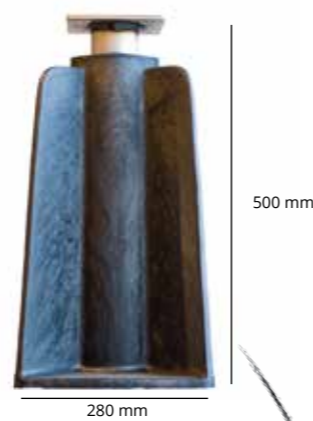

24 kg 260x260
 A 240 cm
 B 195,5 cm
 C 37 cm

Naturel 40
 Taupe 144
 Antraciet 197
 Zwart 150

Specificaties

Gratis beschermhoes	✓
Zweefparasol	✓
Middenmast	x
Telescopische mast	x
Verlichting inbegrepen	✓
Kleurvast doek	✓
Mast in 2 delen	x
Kantelbaar	✓
Draaibaar	✓
Zijwaarts kantelbaar	x
Volant	x
Bediening	Lierwerk
Gewicht doek per m ²	300 gram
Geïntegreerde baleinveren	x
Aantal baleinen	8
Sluit boven de tafel	✓
Mastdiameter	65 mm
Bedrukking mogelijk	✓ op 3 zijden

Kruisvoet

Grondanker

Ingraafvoet

Accento

Voet is geschikt voor 4 tegels van 45 à 50 cm.

Artikelnummer	Omschrijving	Prijs in € excl. BTW	Prijs in € incl. BTW
526.28.kleurcode	Cielo Plus parasol	453,72	549,00
526.26.888	Cielo Plus kruisvoet	gratis bij aankoop	gratis bij aankoop
530.17.50	Cielo Plus grondanker	49,55	59,96
532.13.50	Ingraafvoet Cielo Plus	98,35	119,00
535.24.54	Accento click-on lamp	gratis bij aankoop	gratis bij aankoop