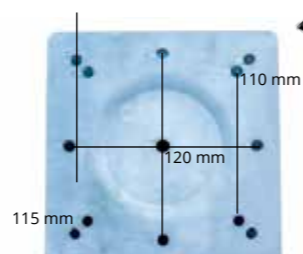

24 kg 260x260
 A 240 cm
 B 195,5 cm
 C 37 cm

Naturel 40
 Taupe 144
 Antraciet 197
 Zwart 150

Specificaties

Gratis beschermhoes	✓
Zweefparasol	✓
Middenmast	x
Telescopische mast	x
Verlichting inbegrepen	✓
Kleurvast doek	✓
Mast in 2 delen	x
Kantelbaar	✓
Draaibaar	✓
Zijwaarts kantelbaar	x
Volant	x
Bediening	Lierwerk
Gewicht doek per m ²	300 gram
Geïntegreerde baleinveren	x
Aantal baleinen	8
Sluit boven de tafel	✓
Mastdiameter	65 mm
Bedrukking mogelijk	✓ op 3 zijden

Kruisvoet

Grondanker

Ingraafvoet

Accento

Voet is geschikt voor 4 tegels van 45 à 50 cm.

Artikelnummer	Omschrijving	Prijs in € excl. BTW	Prijs in € incl. BTW
526.28.kleurcode	Cielo Plus parasol	453,72	549,00
526.26.888	Cielo Plus kruisvoet	gratis bij aankoop	gratis bij aankoop
530.17.50	Cielo Plus grondanker	49,55	59,96
532.13.50	Ingraafvoet Cielo Plus	98,35	119,00
535.24.54	Accento click-on lamp	gratis bij aankoop	gratis bij aankoop