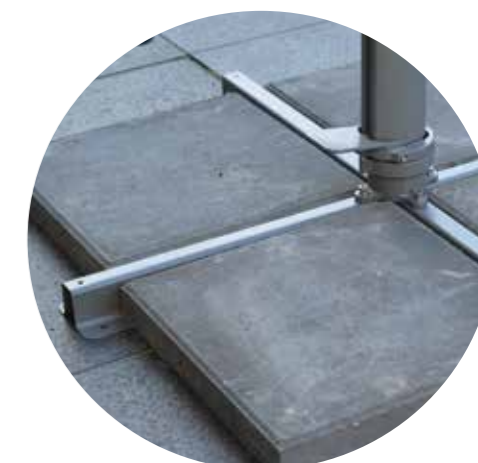

Specificaties

Gratis beschermhoes	✓
Zweefparasol	✓
Middenmast	x
Telescopische mast	x
Verlichting inbegrepen	✓
Kleurvast doek	✓
Mast in 2 delen	x
Kantelbaar	✓
Draaibaar	✓
Zijwaarts kantelbaar	x
Volant	x
Bediening	Lierwerk
Gewicht doek per m²	300 gram
Geïntegreerde baleinveren	x
Aantal baleinen	8
Sluit boven de tafel	✓
Mastdiameter	65 mm
Bedrukking mogelijk	✓ op 3 zijden