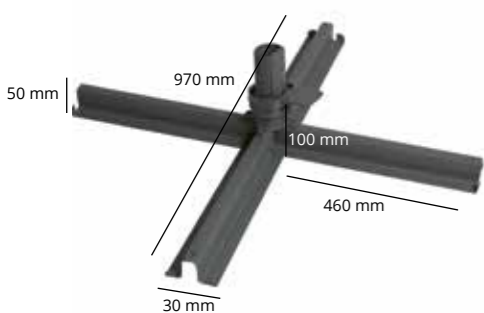

24 kg 260x260
 A 240 cm
 B 195,5 cm
 C 37 cm

Naturel 40
 Taupe 144
 Antraciet 197
 Zwart 150

Specificaties

Gratis beschermhoes	✓
Zweefparasol	✓
Middenmast	x
Telescopische mast	x
Verlichting inbegrepen	✓
Kleurvast doek	✓
Mast in 2 delen	x
Kantelbaar	✓
Draaibaar	✓
Zijwaarts kantelbaar	x
Volant	x
Bediening	Lierwerk
Gewicht doek per m ²	300 gram
Geïntegreerde baleinveren	x
Aantal baleinen	8
Sluit boven de tafel	✓
Mastdiameter	65 mm
Bedrukking mogelijk	✓ op 3 zijden