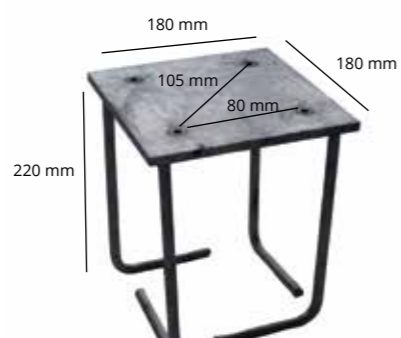

Grondanker