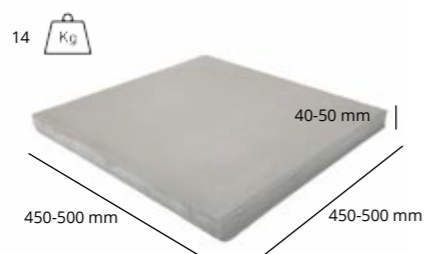

24 kg 260x260
 A 240 cm
 B 195,5 cm
 C 37 cm

Naturel 40
 Taupe 144
 Antraciet 197
 Zwart 150

Specificaties

Gratis beschermhoes	✓
Zweefparasol	✓
Middenmast	x
Telescopische mast	x
Verlichting inbegrepen	✓
Kleurvast doek	✓
Mast in 2 delen	x
Kantelbaar	✓
Draaibaar	✓
Zijwaarts kantelbaar	x
Volant	x
Bediening	Lierwerk
Gewicht doek per m ²	300 gram
Geïntegreerde baleinveren	x
Aantal baleinen	8
Sluit boven de tafel	✓
Mastdiameter	65 mm
Bedrukking mogelijk	✓ op 3 zijden

Kruisvoet

Grondanker

Ingraafvoet

Accento

Voet is geschikt voor 4 tegels van 45 à 50 cm.

Artikelnummer	Omschrijving	Prijs in € excl. BTW	Prijs in € incl. BTW
526.28.kleurcode	Cielo Plus parasol	453,72	549,00
526.26.888	Cielo Plus kruisvoet	gratis bij aankoop	gratis bij aankoop
530.17.50	Cielo Plus grondanker	49,55	59,96
532.13.50	Ingraafvoet Cielo Plus	98,35	119,00
535.24.54	Accento click-on lamp	gratis bij aankoop	gratis bij aankoop