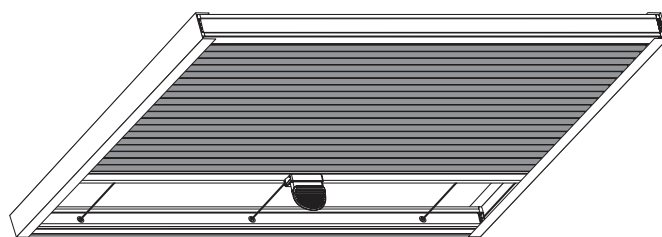

Schaduwrijke veranda

De plissé wordt onder de dakplaat van de terrasoverkapping gehangen, de stof wordt daardoor nooit blootgesteld aan invloeden van buitenaf. De plissé is eenvoudig in- en uit te schuiven met een handgreep of bedieningsstang. Zo kunt u zelf de mate van schaduw onder uw veranda bepalen. De plissé wordt uiteraard volledig voor u op maat gemaakt.

Twee prachtige kleuren

U heeft de keuze uit twee kleuren: lichtgrijs of gebroken wit. Beide kleuren passen perfect bij de terrasoverkapping van Verano®, welke veelal besteld worden in wit of antraciet.