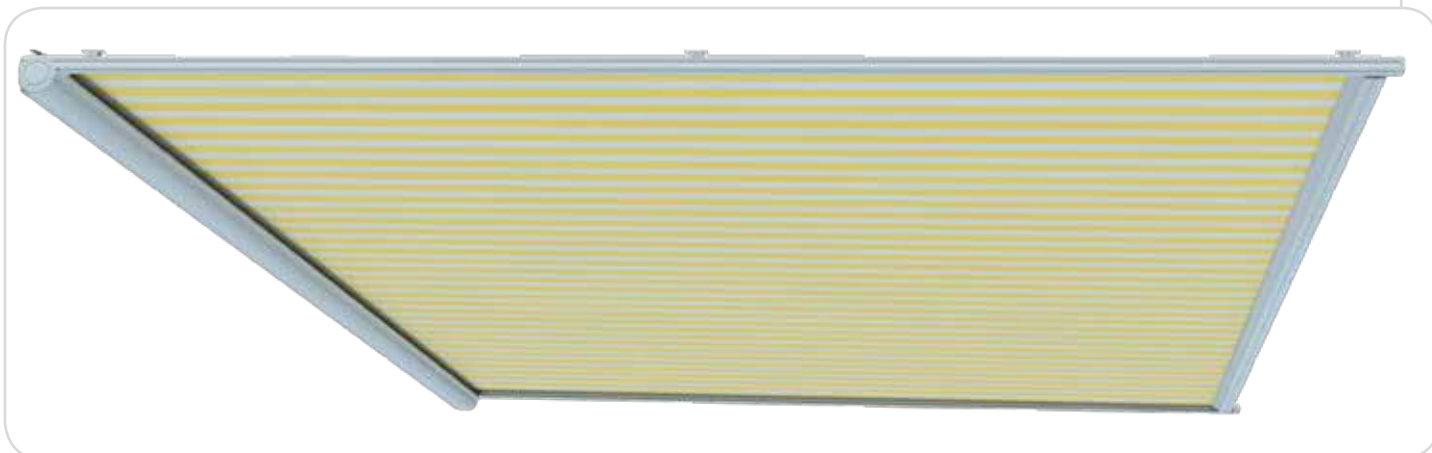

“Praktisch en uitgebreid” | V612 - Hamar

Een slimme oplossing

De Hamar is een slimme oplossing: het houdt de warmte tegen en creëert sfeer in uw veranda, serre of terrasoverkapping. De V612-Hamar hangt onder het glas, daardoor blijft het zonwerende doek droog, schoon en optimaal beschermd tegen invloeden van buitenaf.

Luxe uitbreidingsopties

Optioneel kunt u kiezen voor dakafdekking waarmee de omkasting van de Hamar volledig afgesloten wordt. Het doek en het systeem zijn dan extra beschermd tegen vuil en weersinvloeden. Het zonwerende doek kan bij grote afmetingen in het midden gaan doorhangen, daarom wordt bij grote maten gezorgd voor een extra doeksteunkabel. Daarnaast kunt u kiezen voor een afstandsbediening voor draadloze bediening van uw verandazonwering.

Standaard:

- Inclusief Somfy motor.
- Frame uitvoerbaar in 16 RAL-kleuren en 5 structuurlakken naar keuze.
- Keuze uit een ruime selectie zonwerende doeken.