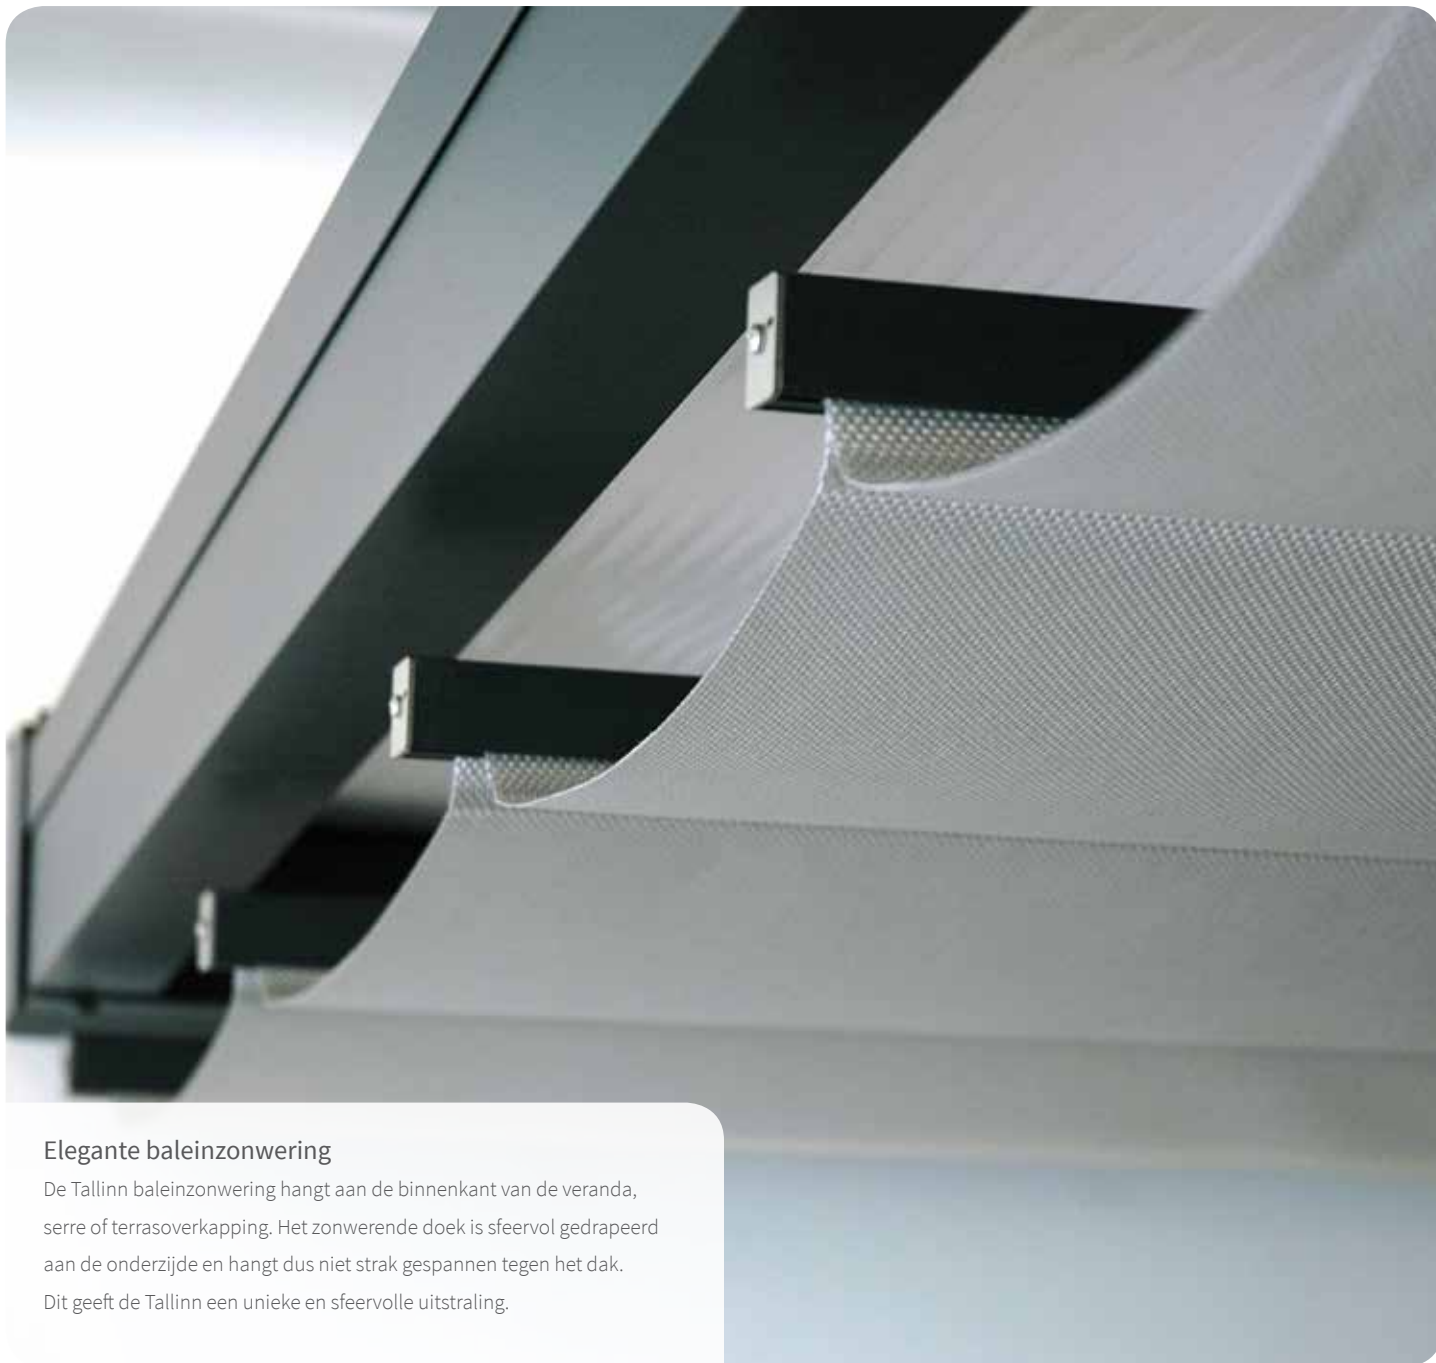

“Sfeervol en multifunctioneel” | V650 - Talinn

Elegante baleinzonwering

De Tallinn baleinzonwering hangt aan de binnenkant van de veranda, serre of terrasoverkapping. Het zonwerende doek is sfeervol gedrapeerd aan de onderzijde en hangt dus niet strak gespannen tegen het dak. Dit geeft de Tallinn een unieke en sfeervolle uitstraling.