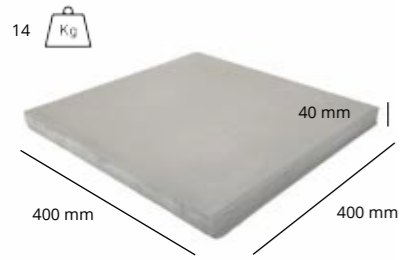

SOLERO PRESTO

330X330 CM EN Ø400 CM

Presto staat in Italië voor snel. Deze parasol doet zijn naam zeker eer aan. Door zijn unieke en handige draaisysteem opent de parasol zich bijna sneller dan zijn schaduw.

Sluiten gaat nagenoeg automatisch, een simpele zwier aan de knop laat de parasol als vanzelf in de sluitstand glijden.

De Presto is leverbaar in twee royale afmetingen, Ø400 cm en 330x330 cm vierkant. Met zijn oppervlakte biedt hij u een optimale bescherming tegen zon en regen.

18 kg	330x330	ø400
A	285 cm	280 cm
B	218 cm	213 cm
C	342 cm	357 cm
D	102 cm	118 cm

Voet is geschikt voor 8 tegels van 40x40 cm.

4x zwenkwielen optioneel

Specificaties	
Gratis beschermhoes	✓
Zweefparasol	x
Middenmast	✓
Telescopische mast	✓
Verlichting inbegrepen	x
Kleurvast doek	✓
Mast in 2 delen	✓
Kantelbaar	x
Draaibaar	x
Zijwaarts kantelbaar	x
Volant	x
Bediening	Easy-turn systeem
Gewicht doek per m ²	300 gram
Geïntegreerde baleinveren	✓
Aantal baleinen	8
Sluit boven de tafel	✓
Mastdiameter	65 mm
Bedrukking mogelijk	✓