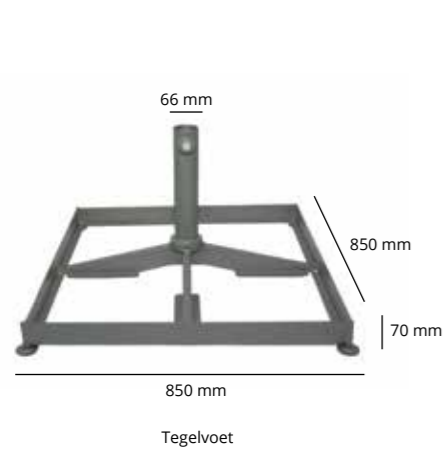

SOLERO PRESTO

330X330 CM EN Ø400 CM

Presto staat in Italië voor snel. Deze parasol doet zijn naam zeker eer aan. Door zijn unieke en handige draaisysteem opent de parasol zich bijna sneller dan zijn schaduw.

Sluiten gaat nagenoeg automatisch, een simpele zwier aan de knop laat de parasol als vanzelf in de sluitstand glijden.

De Presto is leverbaar in twee royale afmetingen, Ø400 cm en 330x330 cm vierkant. Met zijn oppervlakte biedt hij u een optimale bescherming tegen zon en regen.

Het grote voordeel van de Presto is zijn sluihoogte, dit is de hoogte van de baleinen tot aan de grond. De Presto is namelijk uitgerust met een telescopisch frame dit wordt vaak in de horeca toegepast, waardoor de parasol als het ware stijgt op het moment dat hij gesloten wordt. Hierdoor kunnen tafels en stoelen gewoon onder de parasol blijven staan zodra deze gesloten wordt.

18 kg	330x330	ø400
A	285 cm	280 cm
B	218 cm	213 cm
C	342 cm	357 cm
D	102 cm	118 cm

Voet is geschikt voor 8 tegels van 40x40 cm.

4x zwenkwielen optioneel

Specificaties	
Gratis beschermhoes	✓
Zweefparasol	x
Middenmast	✓
Telescopische mast	✓
Verlichting inbegrepen	x
Kleurvast doek	✓
Mast in 2 delen	✓
Kantelbaar	x
Draaibaar	x
Zijwaarts kantelbaar	x
Volant	x
Bediening	Easy-turn systeem
Gewicht doek per m ²	300 gram
Geïntegreerde baleinveren	✓
Aantal baleinen	8
Sluit boven de tafel	✓
Mastdiameter	65 mm
Bedrukking mogelijk	✓