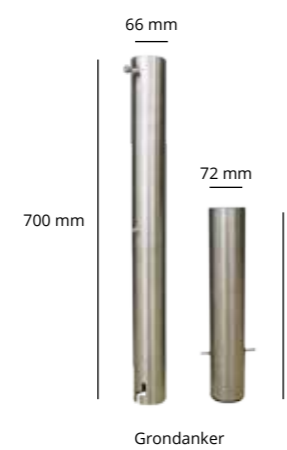

SOLERO PRESTO

330X330 CM EN Ø400 CM

Presto staat in Italië voor snel. Deze parasol doet zijn naam zeker eer aan. Door zijn unieke en handige draaisysteem opent de parasol zich bijna sneller dan zijn schaduw.

Sluiten gaat nagenoeg automatisch, een simpele zwier aan de knop laat de parasol als vanzelf in de sluitstand glijden.

De Presto is leverbaar in twee royale afmetingen, Ø400 cm en 330x330 cm vierkant. Met zijn oppervlakte biedt hij u een optimale bescherming tegen zon en regen.

18 kg	330x330	ø400
A	285 cm	280 cm
B	218 cm	213 cm
C	342 cm	357 cm
D	102 cm	118 cm

Voet is geschikt voor 8 tegels van 40x40 cm.

4x zwenkwielen optioneel

Specificaties	
Gratis beschermhoes	✓
Zweefparasol	x
Middenmast	✓
Telescopische mast	✓
Verlichting inbegrepen	x
Kleurvast doek	✓
Mast in 2 delen	✓
Kantelbaar	x
Draaibaar	x
Zijwaarts kantelbaar	x
Volant	x
Bediening	Easy-turn systeem
Gewicht doek per m ²	300 gram
Geïntegreerde baleinveren	✓
Aantal baleinen	8
Sluit boven de tafel	✓
Mastdiameter	65 mm
Bedrukking mogelijk	✓