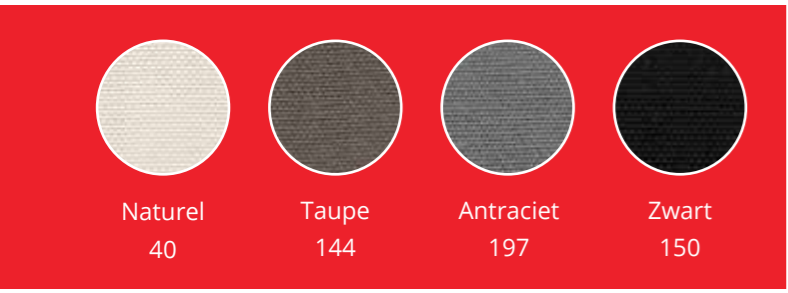

18 kg	330x330	ø400
A	285 cm	280 cm
B	218 cm	213 cm
C	342 cm	357 cm
D	102 cm	118 cm

Voet is geschikt voor 8 tegels van 40x40 cm.

4x zwenkwielen optioneel