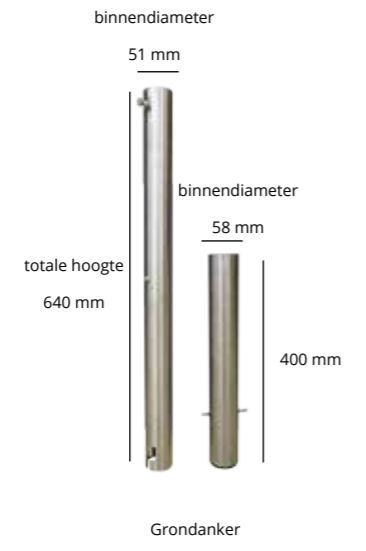

De stof van de Patio staat altijd mooi strak, de geïntegreerde baleinveren houden het doek namelijk perfect op spanning.

Het speciale Solero O'Bravia parasoldoek is van een mooie, zware kwaliteit en bovendien kleurvast. Blauw blijft diepblauw en vervaagt niet na twee seizoenen. Het parasoldoek wordt goed op spanning gehouden door de doekspanners in de baleinen. De Patio wordt geleverd met een gratis beschermhoes en is te plaatsen met een parasolvoet of een grondanker.

Een échte blikvanger dus, zeker in combinatie met de Solero Accento click-on verlichting. Een parasol waar u nog jaren plezier van zult hebben!

15 kg 300x300
 A 273 cm
 B 219 cm
 C 58 cm

Specificaties	
Gratis beschermhoes	✓
Zweefparasol	x
Middenmast	✓
Telescopische mast	x
Verlichting inbegrepen	x
Kleurvast doek	✓
Mast in 2 delen	x
Kantelbaar	x
Draaibaar	x
Zijwaarts kantelbaar	x
Volant	x
Bediening	Koord + katrollen
Gewicht doek per m ²	300 gram
Geïntegreerde baleinveren	✓
Aantal baleinen	8
Sluit boven de tafel	x
Mastdiameter	51 mm
Bedrukking mogelijk	✓