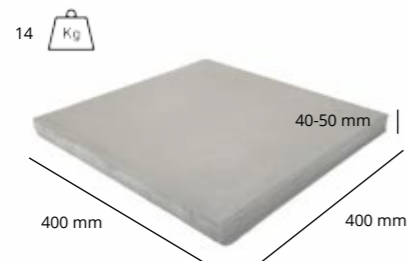

Bovendien draait hij natuurlijk ook gemakkelijk boven het terras om lekker na te tafelen. Helemaal kinderproof, door de stevige montage met een grondanker, of met een verzwaarde tegelvoet.

De Palestro is leverbaar in de formaten 300x400 cm en 400x400 cm, houdt u er rekening mee dat de mast van de Palestro zich bij de 300x400 cm-uitvoering aan de lange zijde bevindt!

Een strak ontwerp dat toch in elke tuin past. Robuust ontworpen om tegen een stootje te kunnen en met een kleurvast doek dat jarenlang als nieuw blijft. Groot van formaat, met een oppervlakte van 12m² of 16m² vindt iedereen zijn favoriete plekje in de schaduw. De Palestro is een toevoeging voor het hele gezin, die al snel een vertrouwd onderdeel van uw buiten wordt. Het Solero O'Bravia doek is van een opperbste kwaliteit en gegarandeerd kleurvast. Ook na enkele warme zomers ziet uw Palestro er nog uit als nieuw.

54 kg	300x400	400x400
A	284 cm	290 cm
B	216 cm	216 cm
C	284 cm	310 cm
D	28 cm	23,5cm

Voet is geschikt voor 16 tegels van 40x40 cm.

Specificaties	
Gratis beschermhoes	✓
Zweefparasol	✓
Middenmast	x
Telescopische mast	x
Verlichting inbegrepen	✓
Kleurvast doek	✓
Mast in 2 delen	x
Kantelbaar	✓
Draaibaar	✓
Zijwaarts kantelbaar	x
Volant	x
Bediening	Lierwerk
Gewicht doek per m ²	300 gram
Geïntegreerde baleinveren	✓
Aantal baleinen	8
Sluit boven de tafel	✓
Mastdiameter	115 mm
Bedrukking mogelijk	✓ op 3 zijden