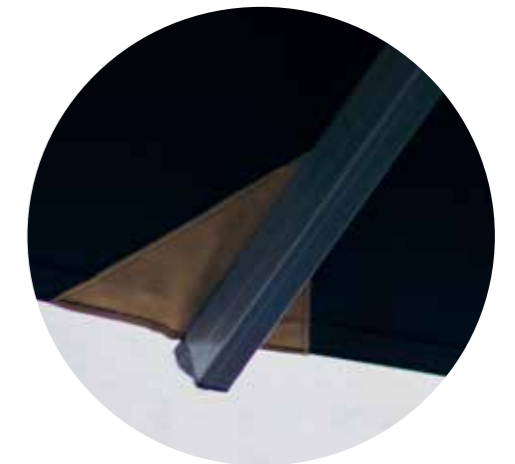

Specificaties	
Gratis beschermhoes	✓
Zweefparasol	✓
Middenmast	x
Telescopische mast	x
Verlichting inbegrepen	✓
Kleurvast doek	✓
Mast in 2 delen	x
Kantelbaar	✓
Draaibaar	✓
Zijwaarts kantelbaar	x
Volant	x
Bediening	Lierwerk
Gewicht doek per m²	300 gram
Geïntegreerde baleinveren	✓
Aantal baleinen	8
Sluit boven de tafel	✓
Mastdiameter	115 mm
Bedrukking mogelijk	✓ op 3 zijden

Artikelnummer	Omschrijving	Prijs in € excl. BTW	Prijs in € incl. BTW
542.83.kleurcode	Palestro 300x400 cm	1276,86	1545,00
542.33.kleurcode	Palestro 400x400 cm	1301,65	1575,00
542.85.99	Grondanker Palestro	164,46	199,00
542.84.99	Tegelvoet Palestro	268,60	325,00
535.24.54	Accento click-on lamp	gratis bij aankoop	gratis bij aankoop