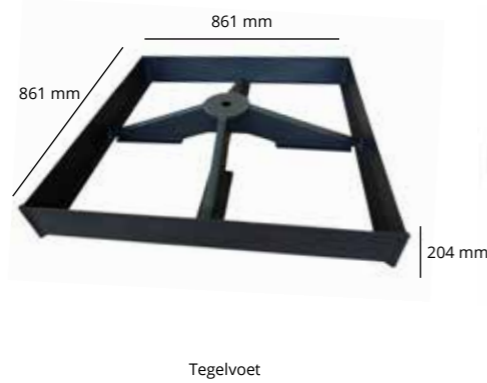

Bovendien draait hij natuurlijk ook gemakkelijk boven het terras om lekker na te tafelen. Helemaal kinderproof, door de stevige montage met een grondanker, of met een verzwaarde tegelvoet.

De Palestro is leverbaar in de formaten 300x400 cm en 400x400 cm, houdt u er rekening mee dat de mast van de Palestro zich bij de 300x400 cm-uitvoering aan de lange zijde bevindt!

Een strak ontwerp dat toch in elke tuin past. Robuust ontworpen om tegen een stootje te kunnen en met een kleurvast doek dat jarenlang als nieuw blijft. Groot van formaat, met een oppervlakte van 12m² of 16m² vindt iedereen zijn favoriete plekje in de schaduw. De Palestro is een toevoeging voor het hele gezin, die al snel een vertrouwd onderdeel van uw buiten wordt. Het Solero O'Bravia doek is van een opperbste kwaliteit en gegarandeerd kleurvast. Ook na enkele warme zomers ziet uw Palestro er nog uit als nieuw.

Dat mooi en groot niet moeilijk hoeft te zijn, bewijst de Palestro. Met het vernuftige rotatiemechanisme en soepele lierwerk draait en kantelt u deze parasol eenvoudig alle kanten op. Zo geniet u eenvoudig van al zijn kwaliteiten.

54 kg	300x400	400x400
A	284 cm	290 cm
B	216 cm	216 cm
C	284 cm	310 cm
D	28 cm	23,5cm

Voet is geschikt voor 16 tegels van 40x40 cm.

Specificaties	
Gratis beschermhoes	✓
Zweefparasol	✓
Middenmast	x
Telescopische mast	x
Verlichting inbegrepen	✓
Kleurvast doek	✓
Mast in 2 delen	x
Kantelbaar	✓
Draaibaar	✓
Zijwaarts kantelbaar	x
Volant	x
Bediening	Lierwerk
Gewicht doek per m ²	300 gram
Geïntegreerde baleinveren	✓
Aantal baleinen	8
Sluit boven de tafel	✓
Mastdiameter	115 mm
Bedrukking mogelijk	✓ op 3 zijden