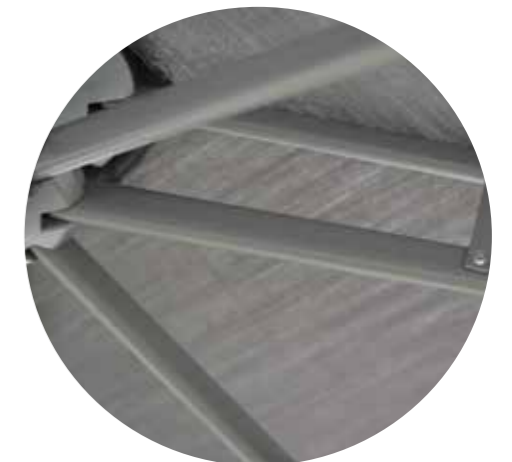

29 kg	300x300	ø350
A	264,5 cm	273 cm
B	204,5 cm	228,5 cm
C	268 cm	273 cm
D	40 cm	89 cm