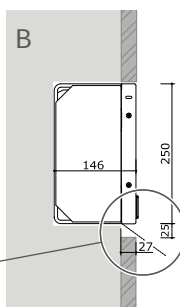

Afhankelijk van de bestelde breedte en uitval van het scherm dient u rekening te houden met een hellinghoek tussen de 0° en 15°.

Opmerking bij situatie B: afhankelijk van de helling is aan de onderzijde van de voorlijst een uitsparing in de gevel (bekleding) noodzakelijk.