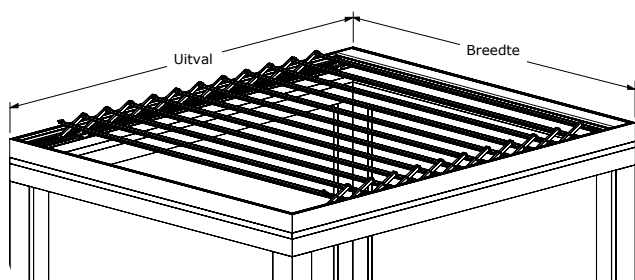

Luxueus genieten

De V880-Rapallo is een elegant vrijstaand lamellendak. Kantelbare en openschuivende lamellen vormen het sfeervolle dak van de Rapallo. De lamellen openen, sluiten en kantelen met behulp van een fluisterstille motor. In gesloten positie vormt de Rapallo zich tot een spatwaterdichte en schaduwrijke oplossing voor uw tuin.

Robuuste constructie

De Rapallo heeft een robuuste constructie, een stijlvolle en gedetailleerde afwerking en een luxe design. De V880-Rapallo wordt standaard uitgevoerd in de kleur die u wenst. De V880-Rapallo wordt gezien als pergola, hierdoor dient het dak geopend te worden bij sneeuwval.

Fabrieksgarantie

Een lamellendak schaft u aan om jarenlang zorgeloos van te genieten. Daarom zijn de lamellendaken van Verano® gemaakt van de beste kwaliteitsmaterialen en geven wij u 5 jaar garantie. De garantie geldt mits alle instructies voor montage, gebruik en onderhoud goed worden opgevolgd.

Uitbreidingsopties

De Rapallo is standaard voorbereid voor uitbreidingsopties zoals de V599-Ritzscreen® recht en de Verano® glassystemen V760-Sa Caleta, V762-Talamanca, V772-Moli, V785-Serena en V790-Solano. Dankzij de uitbreidingsopties kunt u optimaal genieten en bent u altijd beschermd tegen wind, regen en schadelijke UV-straling. Bent u op zoek naar nog meer luxe? Breid uw Rapallo lamellendak dan uit met sfeervolle LED verlichting.

Standaard